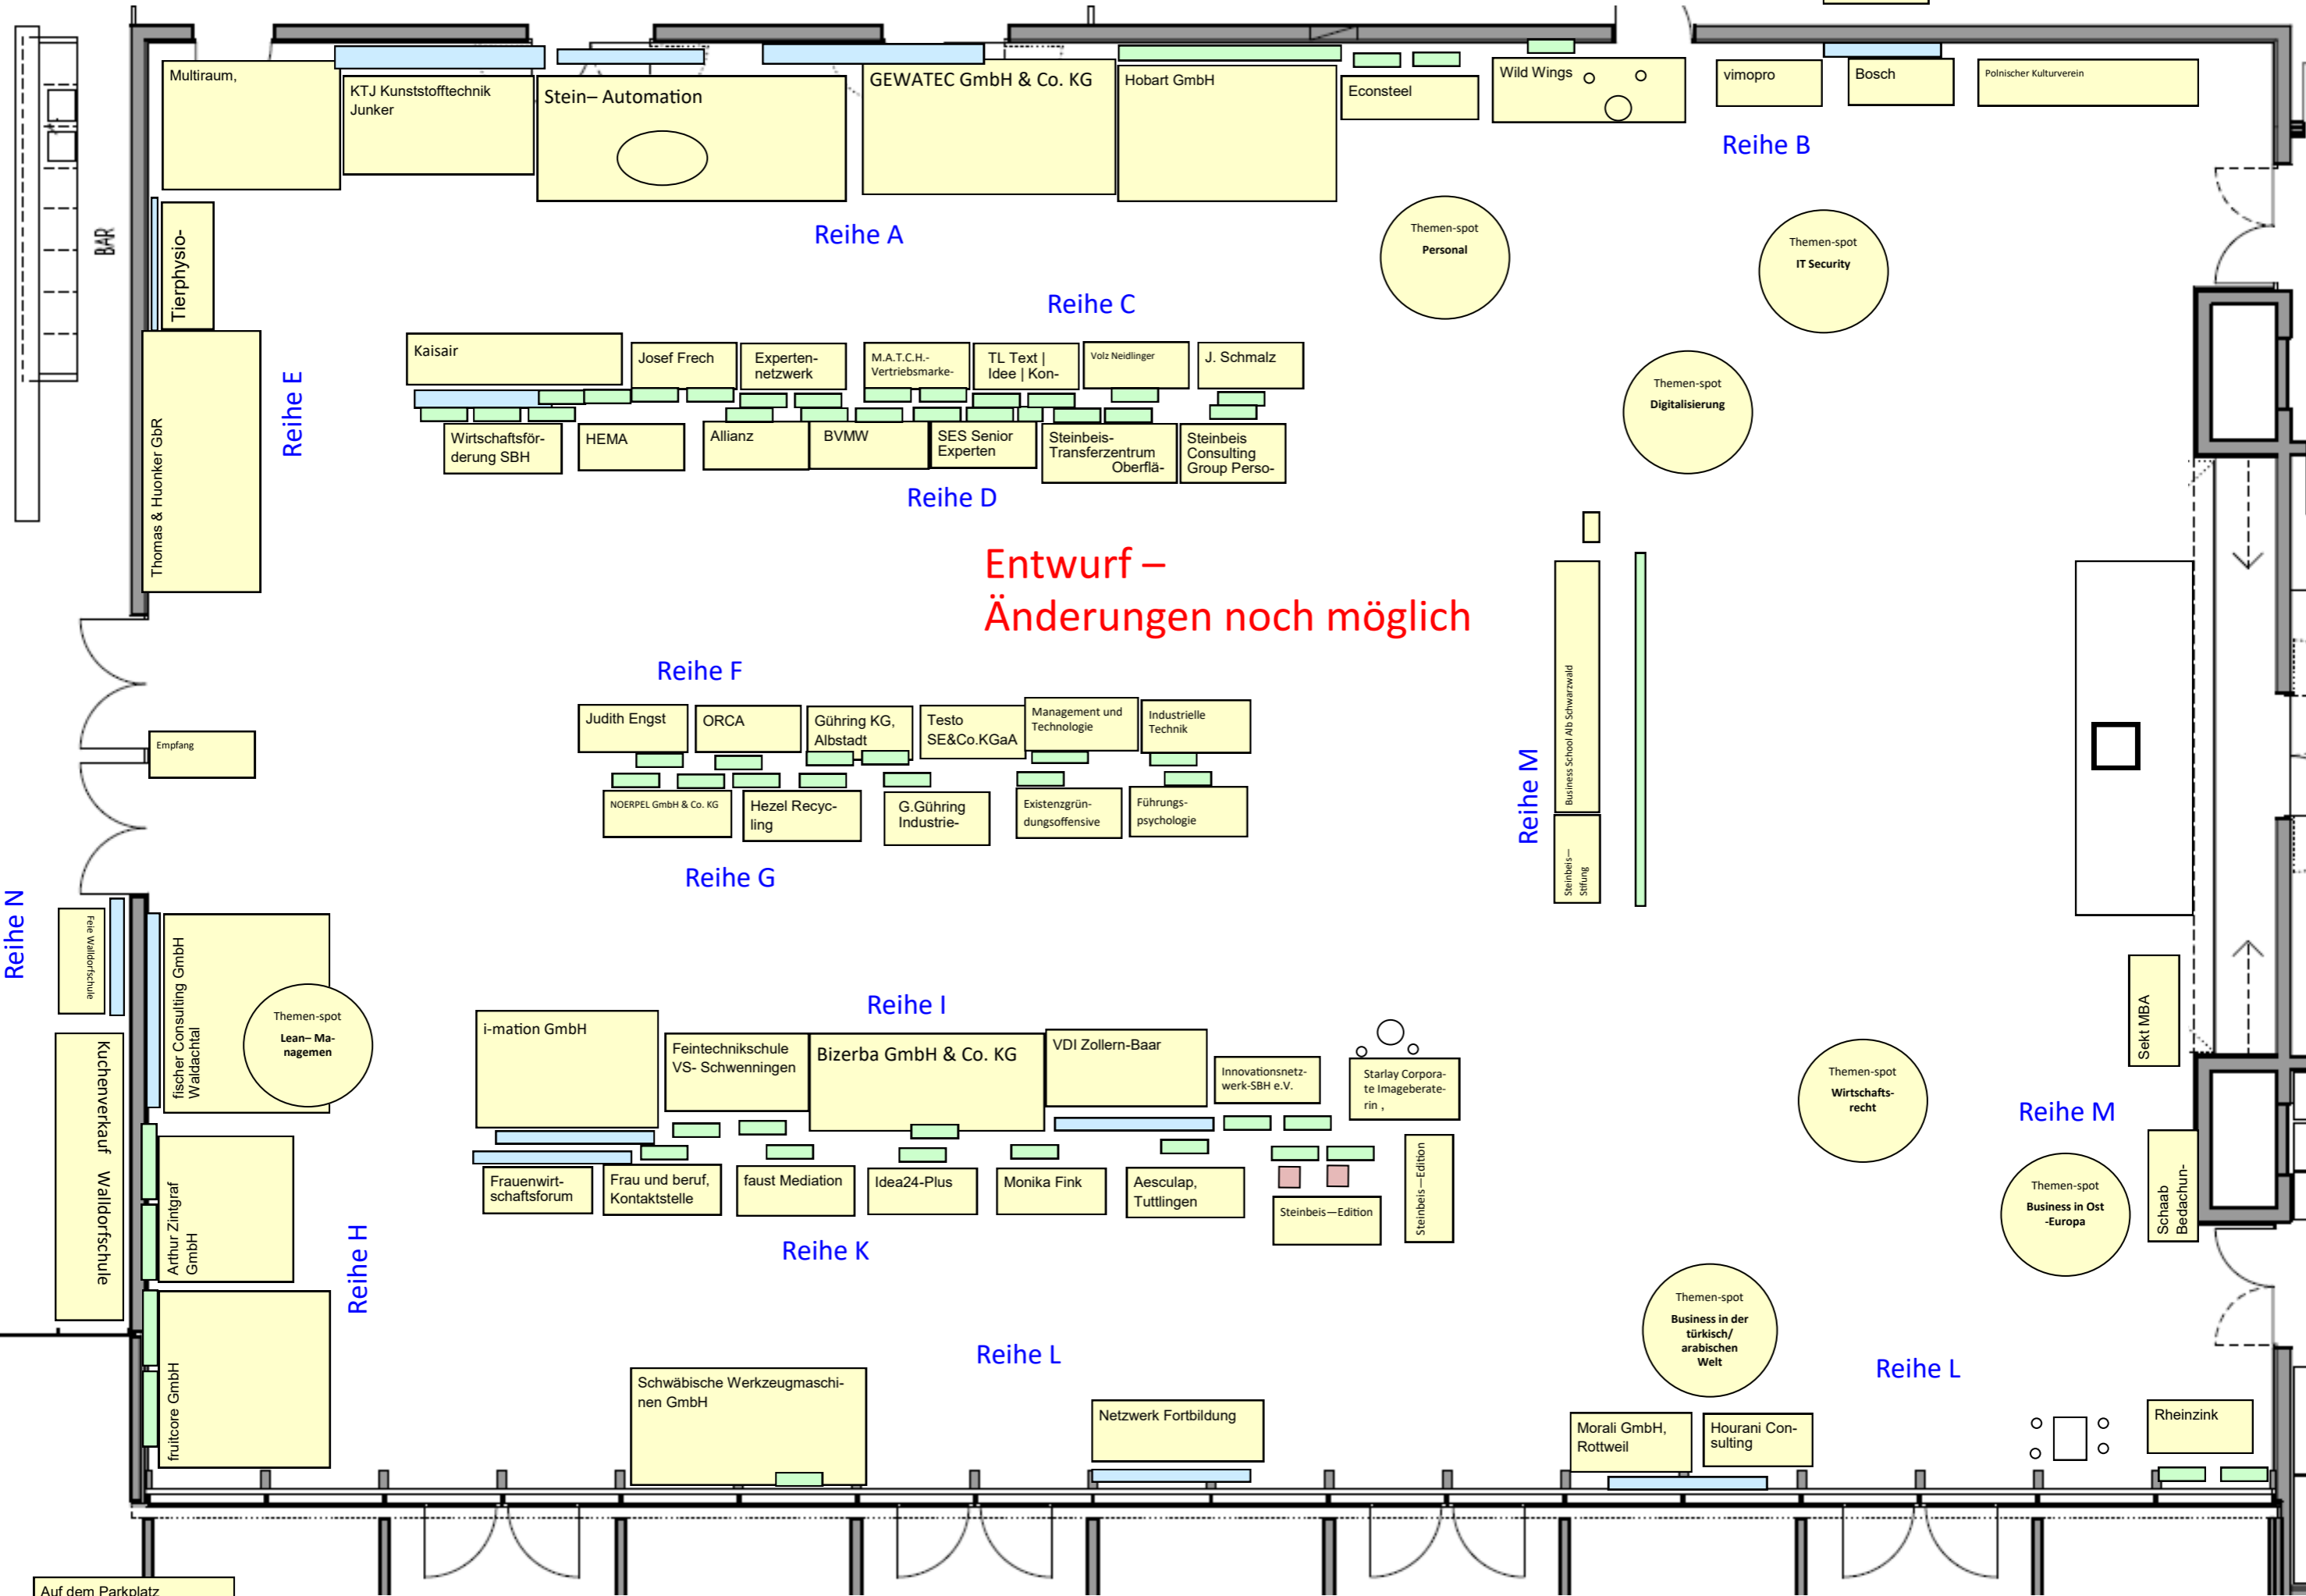

Stand März 19

Wand

Roll up

1 m 2 m 3 m 4 m

Hallenmaße 24 x 36 m

Tischmaße 180 x 80

Entwurf – Änderungen noch möglich

Auf dem Parkplatz Oldtimerfahrten Hezel